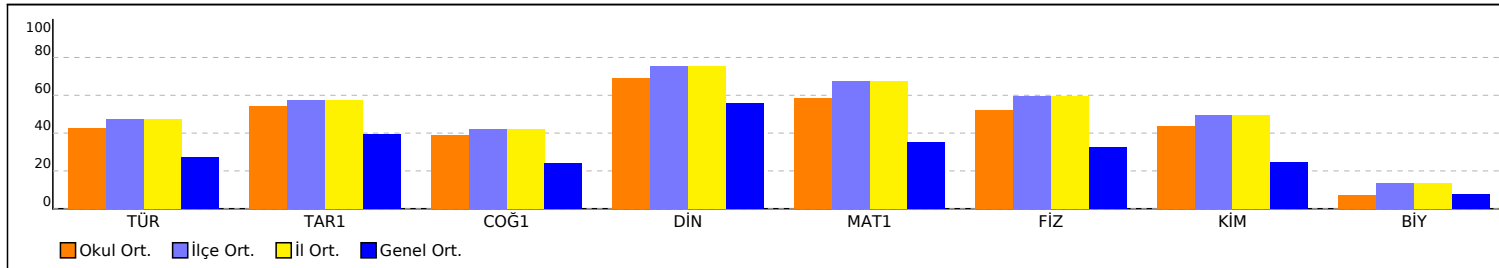

NET ORTALAMALARINA GÖRE KIYASLAMA