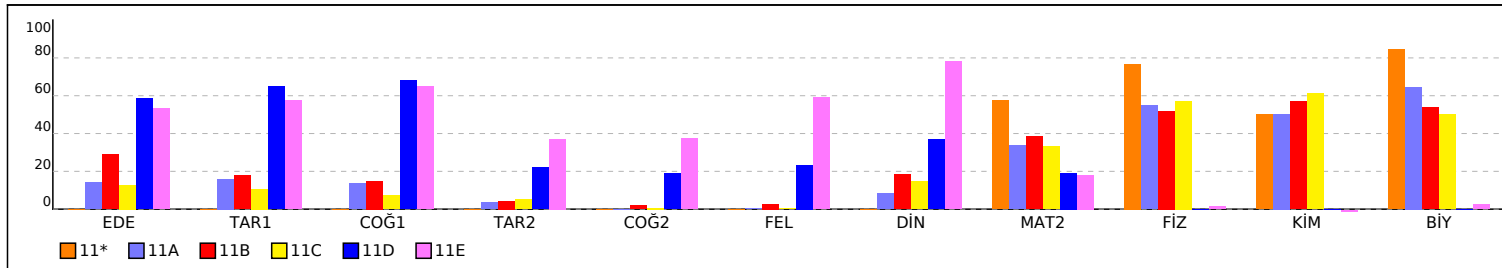

NET ORTALAMASINA GÖRE ŞUBE KARŞILAŞTIRMA