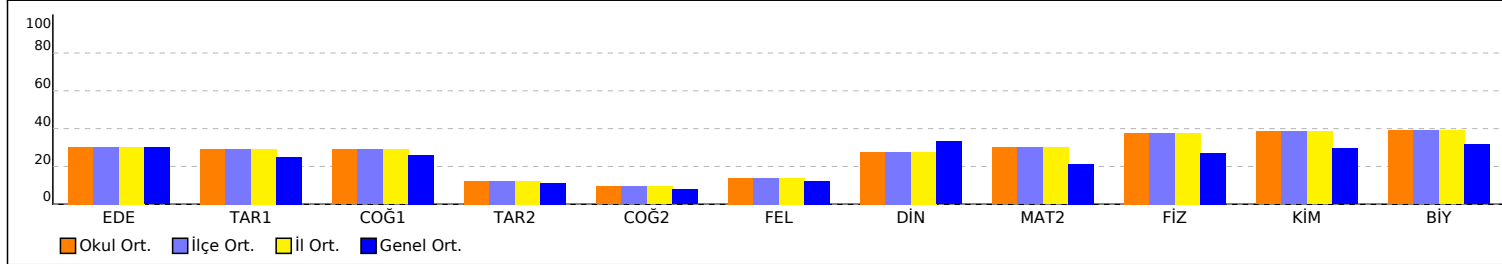

NET ORTALAMALARINA GÖRE KIYASLAMA