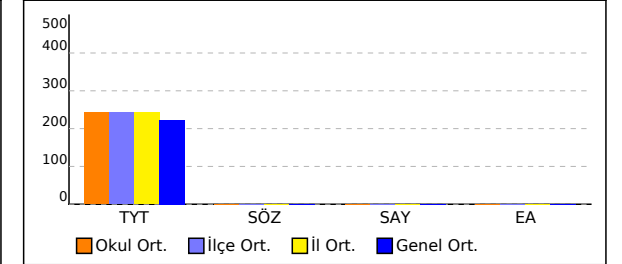

PUAN ORT. GÖRE KIYAS